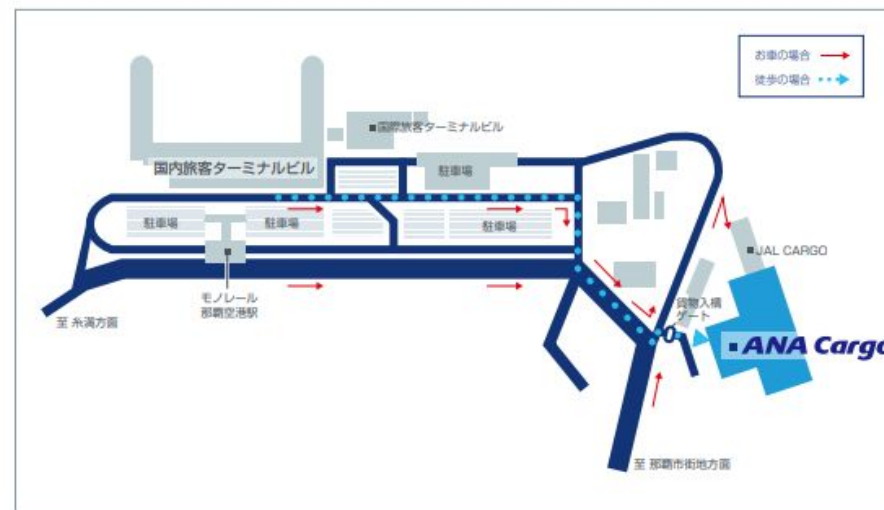

写真付き身分証明書をお持ちでない方は、貨物地区への立ち入りできませんので、ご了承ください。

旅客ターミナルから国内貨物カウンターまでのアクセス

徒歩：旅客ターミナル中央棟前から約7分

お問い合わせ先：06-6856-9061(発送) 06-6856-9062(到着)

所在地：大阪府池田市空港2-1-6

各空港貨物地区について

那覇空港

国内線旅客ターミナルから
徒歩:約15分

那覇空港 OKA

CARGO AREA GUIDE

旅客ターミナルから国内貨物カウンターまでのアクセス

徒歩:約15分

お問い合わせ先: 098-891-9543

所在地: 沖縄県那覇市鏡水400番地 那覇空港貨物ターミナル B棟

ANA Cargo