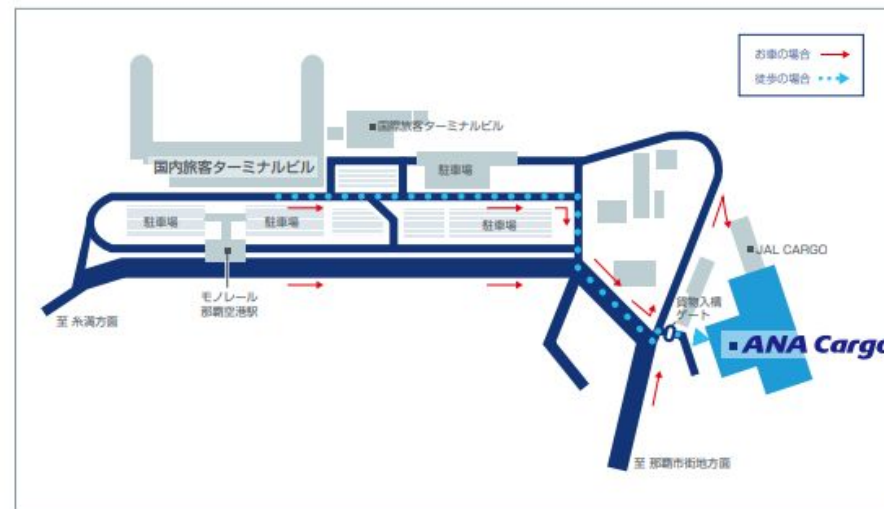

### エアカーゴSS 千歳空港モーターサービス

住所: 〒066-0012 北海道千歳市美々 新千歳空港

<https://goo.gl/maps/adk7rQFocWmiqt2d8>

ガソリン抜き取り対応時間: 8:00~17:30

※指定のガソリンスタンドの作業対応時間に間に合わない場合、ご自身にて別のガソリンスタンドをお探しいただくか、事前にご相談いただきますようお願い致します。

※事前にガソリンをメーターの4分の1以下にしていた場合は、ガソリン抜き取りは不要です。

# 各空港貨物地区について

## 那覇空港

国内線旅客ターミナルから  
徒歩:約15分

那覇空港 OKA

CARGO AREA GUIDE

旅客ターミナルから国内貨物カウンターまでのアクセス

徒歩:約15分

お問い合わせ先: 098-891-9543

所在地: 沖縄県那覇市鏡水400番地 那覇空港貨物ターミナル B棟