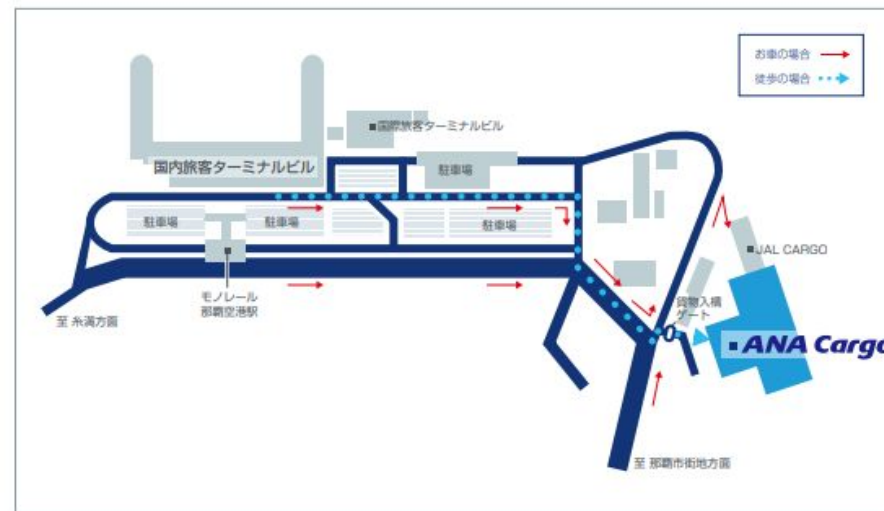

ご注意《重要》

★時間に余裕をもってお越しください。

ガソリン抜き取りをされる場合は、指定ガソリンスタンドにてガソリンの抜き取りをお済ませの上、**出発予定時刻の2時間前までに**貨物ターミナルへお越しください。

★各空港貨物カウンターからガソリンの給油およびガソリンの抜き取りができる指定ガソリンスタンドまでは距離があります。

★積載できるバイクの車高は145cmまでとなります。

★減便・運休の影響で搭載予定便の機種が変更となった場合、物理的にバイクが搭載できなくなる可能性があります。

ご連絡がつかない場合は予約のお取消しをさせていただく場合がありますこと、あらかじめご了承ください。

指定ガソリンスタンドについて

【沖縄空港】

ENEOS那覇大橋SS

住所：〒900-0024 沖縄県那覇市古波蔵3丁目1-15

<https://goo.gl/maps/59eNk2iW6ATQByDY6>

ガソリン抜き取り対応時間：8:00～19:00

ENEOS波之上海岸SS

写真付き身分証明書をお持ちでない方は、貨物地区への立ち入りできませんので、ご了承ください。

旅客ターミナルから国内貨物カウンターまでのアクセス

徒歩：旅客ターミナル中央棟前から約7分

お問い合わせ先：06-6856-9061(発送) 06-6856-9062(到着)

所在地：大阪府池田市空港2-1-6

各空港貨物地区について

那覇空港

国内線旅客ターミナルから
徒歩:約15分

那覇空港 OKA

CARGO AREA GUIDE

旅客ターミナルから国内貨物カウンターまでのアクセス

徒歩:約15分

お問い合わせ先: 098-891-9543

所在地: 沖縄県那覇市鏡水400番地 那覇空港貨物ターミナル B棟

ANA Cargo