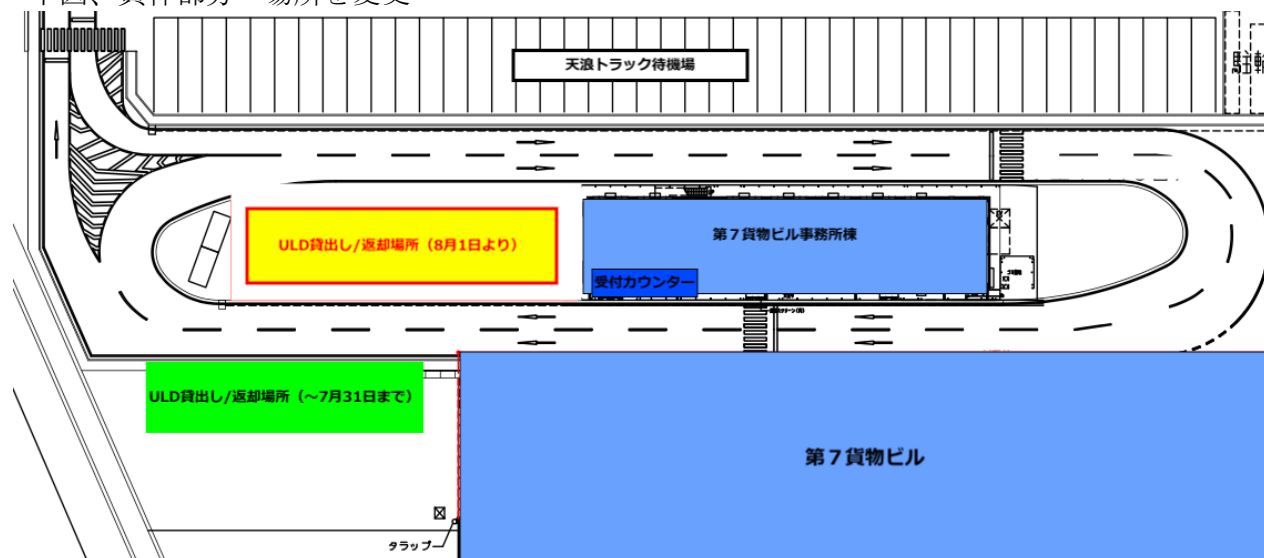

記

1. 開 始 日 2022 年 8 月 1 日 (月) 貸出し及び返却分より

2. 変 更 内 容

3.

- ・ 下図、黄枠部分へ場所を変更

4. 変更後の積み込み/返却方法について

- ・ 次葉ご参照ください

ANA Cargo