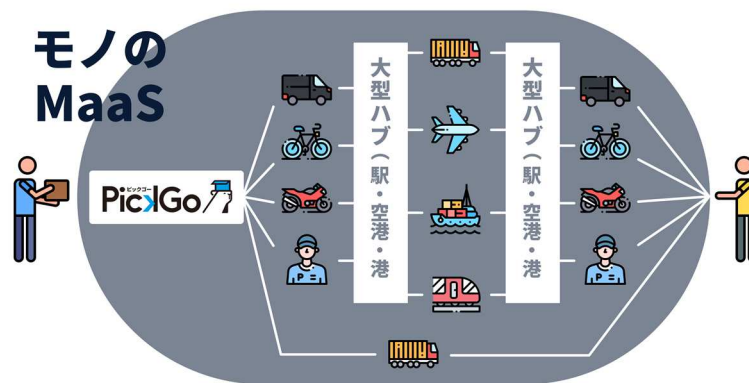

報道関係各位

2020年2月14日
 CBcloud 株式会社
 佐川急便株式会社
 株式会社 ANA Cargo

第2回 日本オープンイノベーション大賞「国土交通大臣賞」を受賞

～ 全国対応、軽貨物の当日配送を実現する“モノの MaaS 実現”にむけた
 3社の取り組みが「国土交通大臣賞」を受賞 ～

IT を活用し運送業界における新たな価値の創出を目指す CBcloud 株式会社（本社：東京都千代田区、代表取締役 CEO：松本隆一、以下「CBcloud」）ならびに佐川急便株式会社（本社：京都府京都市、代表取締役社長：本村正秀、以下「佐川急便」）、株式会社 ANA Cargo（本社：東京都港区、代表取締役社長：外山俊明、以下「ANA Cargo」）は、2月14日に、内閣府主催の「第2回 日本オープンイノベーション大賞」において、「国土交通大臣賞」を受賞しましたので、お知らせいたします。

【概要】

CBcloud は、フリーランスドライバーおよび一般貨物自動車運送事業者と荷主を即時につなぐ配送マッチングプラットフォーム「PickGo」を活用し、陸空海の各輸送手段を組み合わせ、荷主と最適な輸送手段をシームレスかつ瞬時につなぎ、“モノの MaaS” (Mobility as a Service) を実現するプラットフォームの構築を目指しております。2016年6月に、フリーランスドライバーの労働環境や条件等の改善を目的に、荷主と軽貨物自動車を有するフリーランスドライバーを即時につなぐマッチングプラットフォームサービスを開始し、15,000名以上（2019年10月時点）のフリーランスドライバーが登録、2019年には航空貨物運送事業者、2020年2月には、一般貨物自動車運送事業者と提携

し、サービス領域を拡大。一般貨物自動車と荷主のマッチングを開始するなど、緊急配送をはじめとした様々な荷主のニーズに対応し、日本最大規模のプラットフォームに成長しました。

2019年8月には、佐川急便の顧客を対象とする軽貨物チャーター運送業務において協業を開始し、全国のフリーランスドライバーへの発注供給量を拡大。さらに、2019年9月には、ANA Cargo と国内主要7空港と全国の陸路をつなぐ新しい空陸一貫輸送サービスの提供を開始し、シームレスかつ瞬時に荷主とドライバーをつなぐことを可能としました。