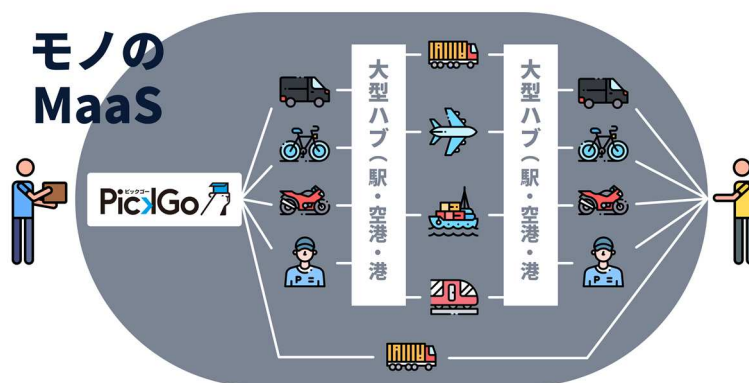

報道関係各位

2020年2月14日
CBcloud株式会社
佐川急便株式会社
株式会社 ANA Cargo

第2回 日本オープンイノベーション大賞「国土交通大臣賞」を受賞

～全国対応、軽貨物の当日配送を実現する“モノの MaaS 実現”にむけた

3社の取り組みが「国土交通大臣賞」を受賞 ～

IT を活用し運送業界における新たな価値の創出を目指す CBcloud 株式会社（本社：東京都千代田区、代表取締役 CEO：松本隆一、以下「CBcloud」）ならびに株式会社 ANA Cargo（本社：東京都港区、代表取締役社長：外山俊明、以下「ANA Cargo」）、佐川急便株式会社（本社：京都府京都市、代表取締役社長：本村正秀、以下「佐川急便」）は、は2月14日に内閣府主催の「第2回 日本オープンイノベーション大賞」において、「国土交通大臣賞」を受賞しましたので、お知らせいたします。

【概要】

CBcloud は、フリーランスドライバーおよび一般貨物自動車運送事業者と荷主を即時につなぐ配送マッチングプラットフォーム「PickGo」を活用し、陸空海の各輸送手段を組み合わせ、荷主と最適な輸送手段をシームレスかつ瞬時につなぎ、“モノの MaaS” (Mobility as a Service) を実現するプラットフォームの構築を目指しております。2016年6月に、フリーランスドライバーの労働環境や条件等の改善を目的に、荷主と軽貨物自動車を有するフリーランスドライバーを即時につなぐマッチングプラットフォームサービスを開始し、15,000名以上（2019年10月時点）のフリーランスドライバーが登録、2019年には航空貨物運送事業者、2020年2月には、一般貨物自動車運送事業者と提携し、サービス領域を拡大。一般貨物自動車と荷主のマッチングを開始するなど、緊急配送をはじめと