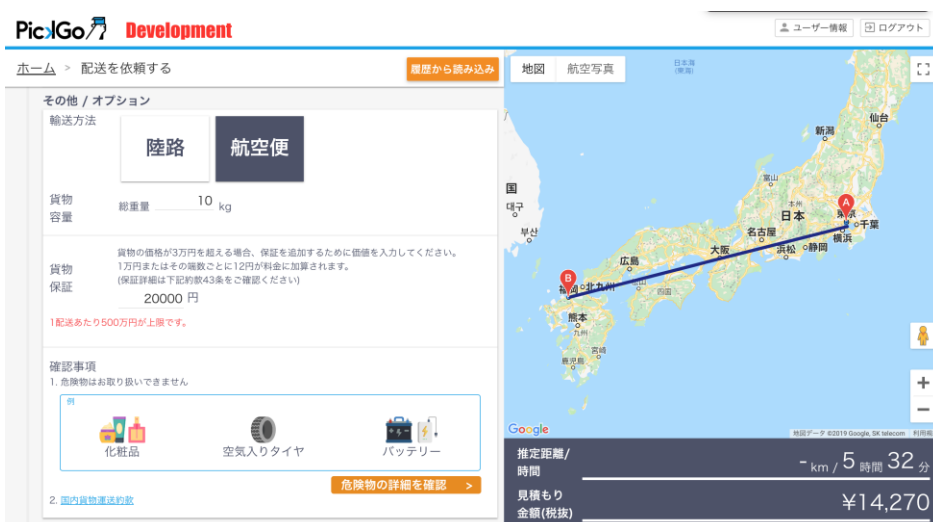

③ 陸路のみか、航空便利用を選択頂くと概算料金と概算所要時間が表示されます。

※画面はイメージです。また画面に記載されている料金・時間はデモ用であり実際と異なります。

【新サービスの概要】

開始日	2019年9月12日(木)
対象空港 ※開始時点	新千歳空港・成田空港・羽田空港・中部空港・伊丹空港・関西空港・福岡空港
料金	陸路＝PickGo料金、空路＝ANA国内貨物運賃
サービスURL	https://pickgo.town/business ※サービスの利用に際してユーザー登録が必要です
各社の役割	CBcloud ・PickGoとANA Cargoシステムとの連携 ・積地から空港、空港から目的地までの軽貨物ドライバーの手配と運行管理 ANACargo ・航空輸送に必要な情報提供、航空機搭載へのハンドリングおよび航空輸送