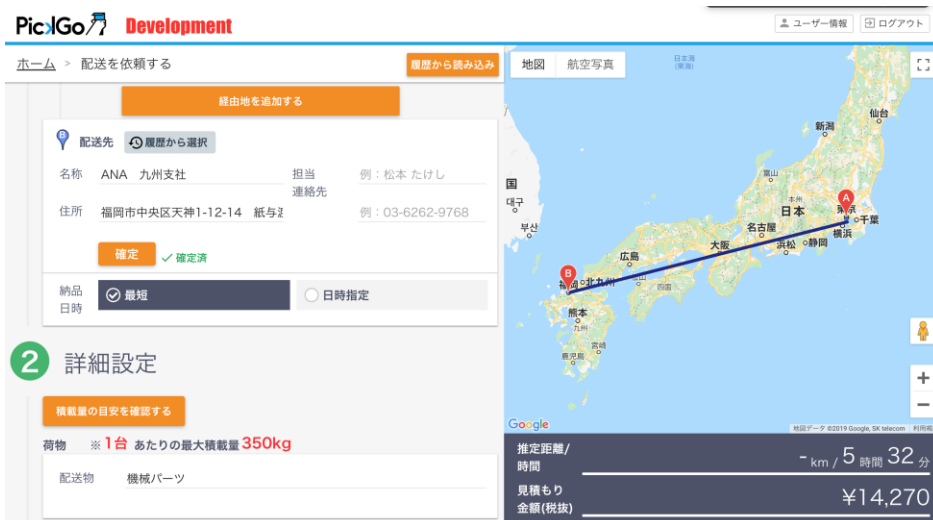

② 輸送先(配送先)情報、配送荷物情報を入力します。