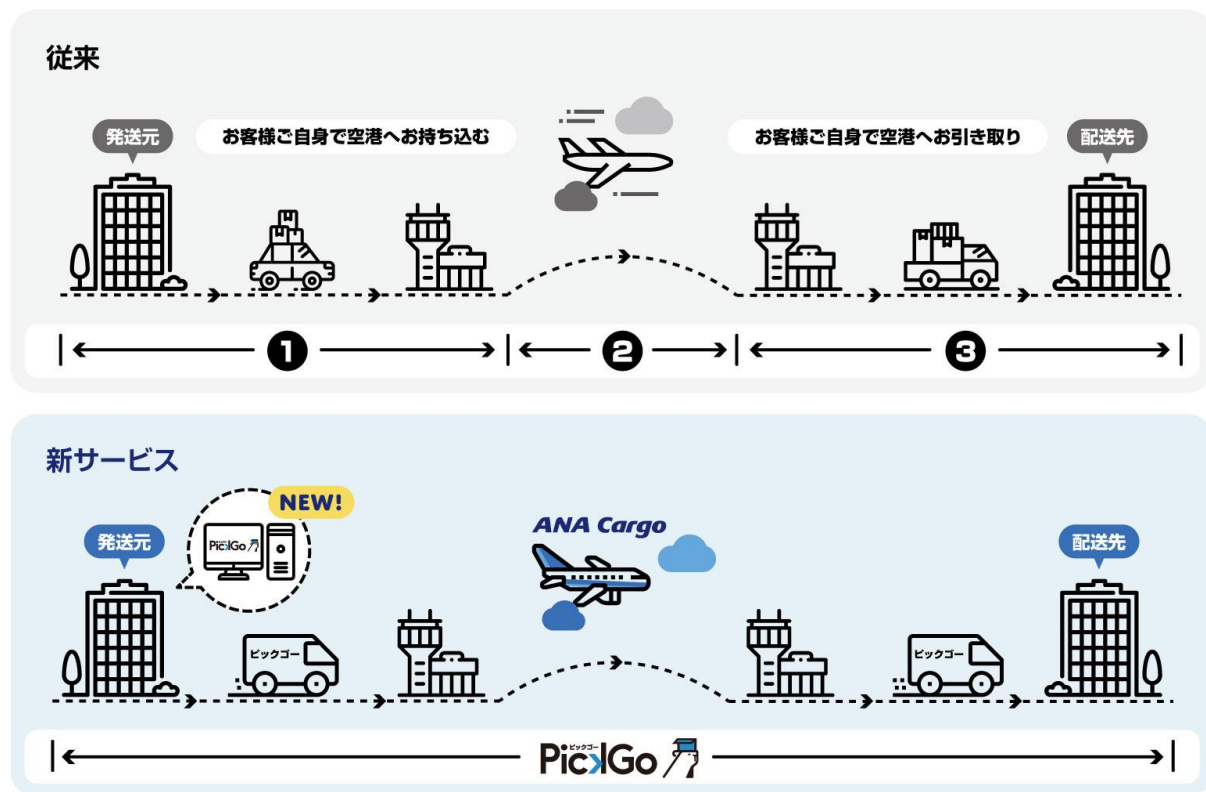

【従来と新サービスのイメージ】

【PickGo 空陸一貫輸送サービスサイト】

1 ルートの設定

片道/往復: ☒ 片道 ☐ 往復

積地: ☒ 履歴から選択 ☐ 検索

名称: CCloud本社 担当: 例: 松本 太付し

住所: 千代田区鍛冶町 2-5-5 神田駅前 連絡先: 例: 03-6262-9768

集荷日時: ☒ 最短 ☐ 日時指定

推定距離/時間: km / 5 時間 32 分

見積もり金額(税抜): ¥14,270

① 発送元(積地)情報を入力します。