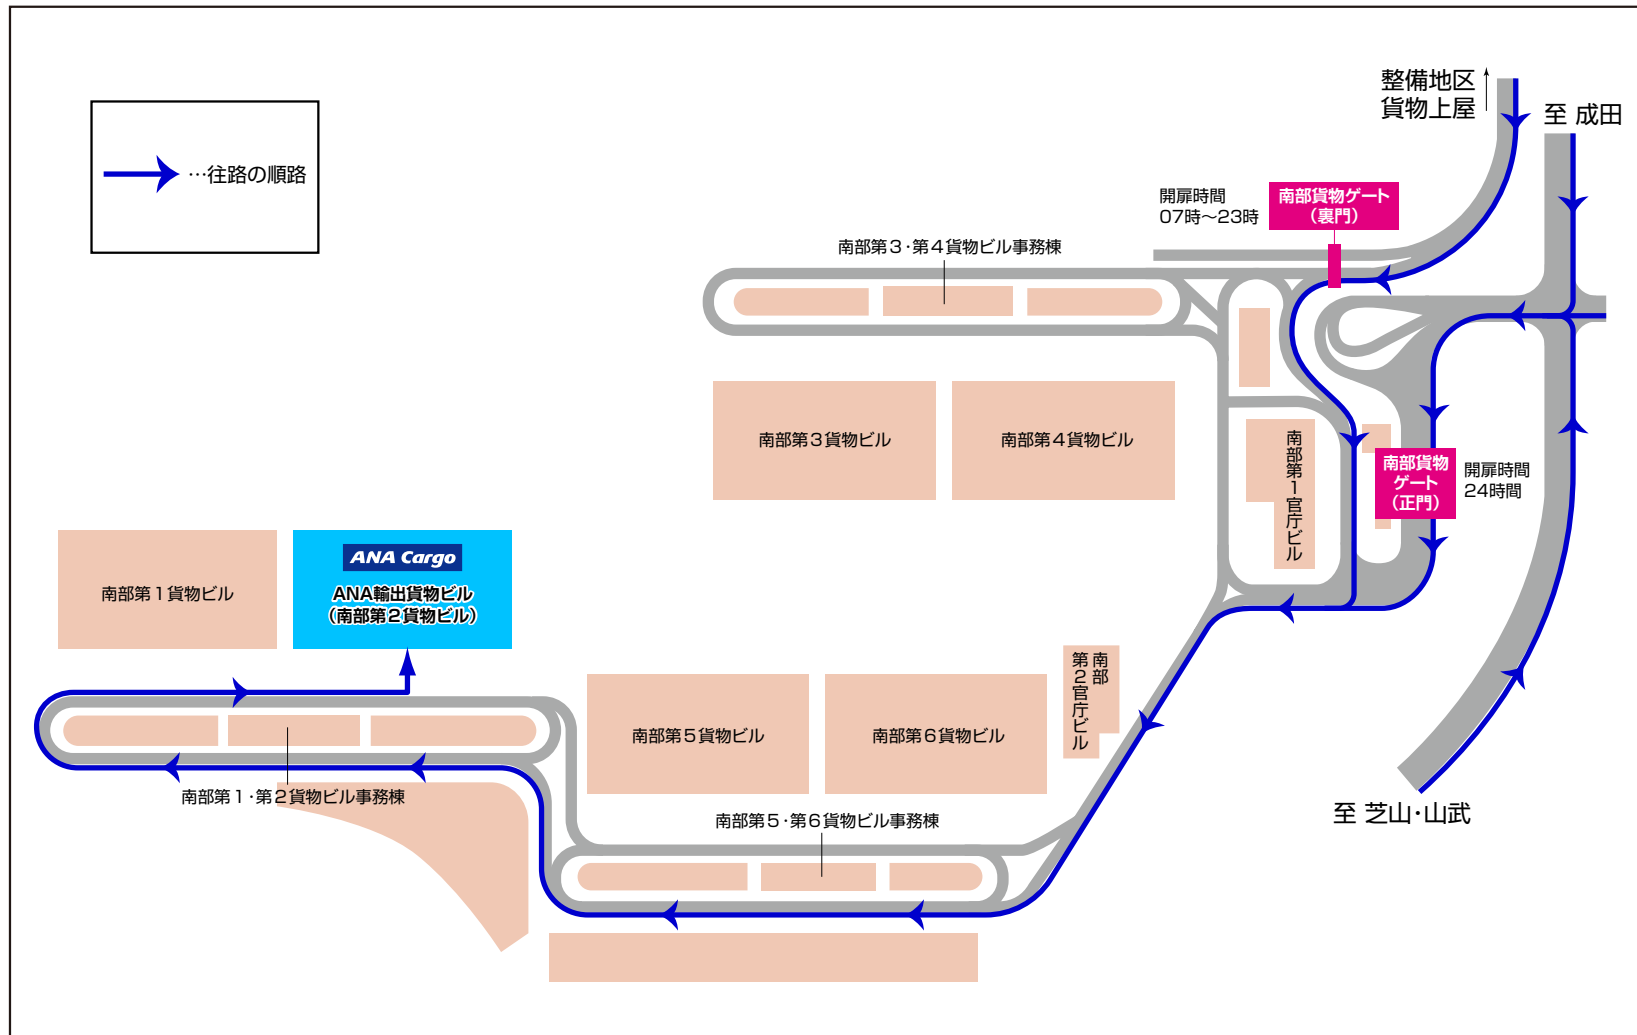

# 成田空港 貨物ターミナル(南部)へのご案内

平素より、ANA Cargoをご利用いただきありがとうございます。空港周辺地図にて、貨物ターミナル(南部)までの順路をご案内致します。

## ～お客様へのお願い～

保安上の理由により、貨物ターミナル立ち入りの際には、ゲート警備員より、立ち入り理由および訪問先の確認がございます。お手数ではございますが、ゲート通行の際には警備員に『訪問先(ANA)』・『訪問理由(貨物の引取りなど)』の申請手続きをお願い致します。貨物引渡し時はご本人様確認の為の身分証明書が必要となります。

お問い合わせ先

**ANA 成田空港 国際貨物**

輸出:**0476-31-6761** 輸入:**0476-32-5200**