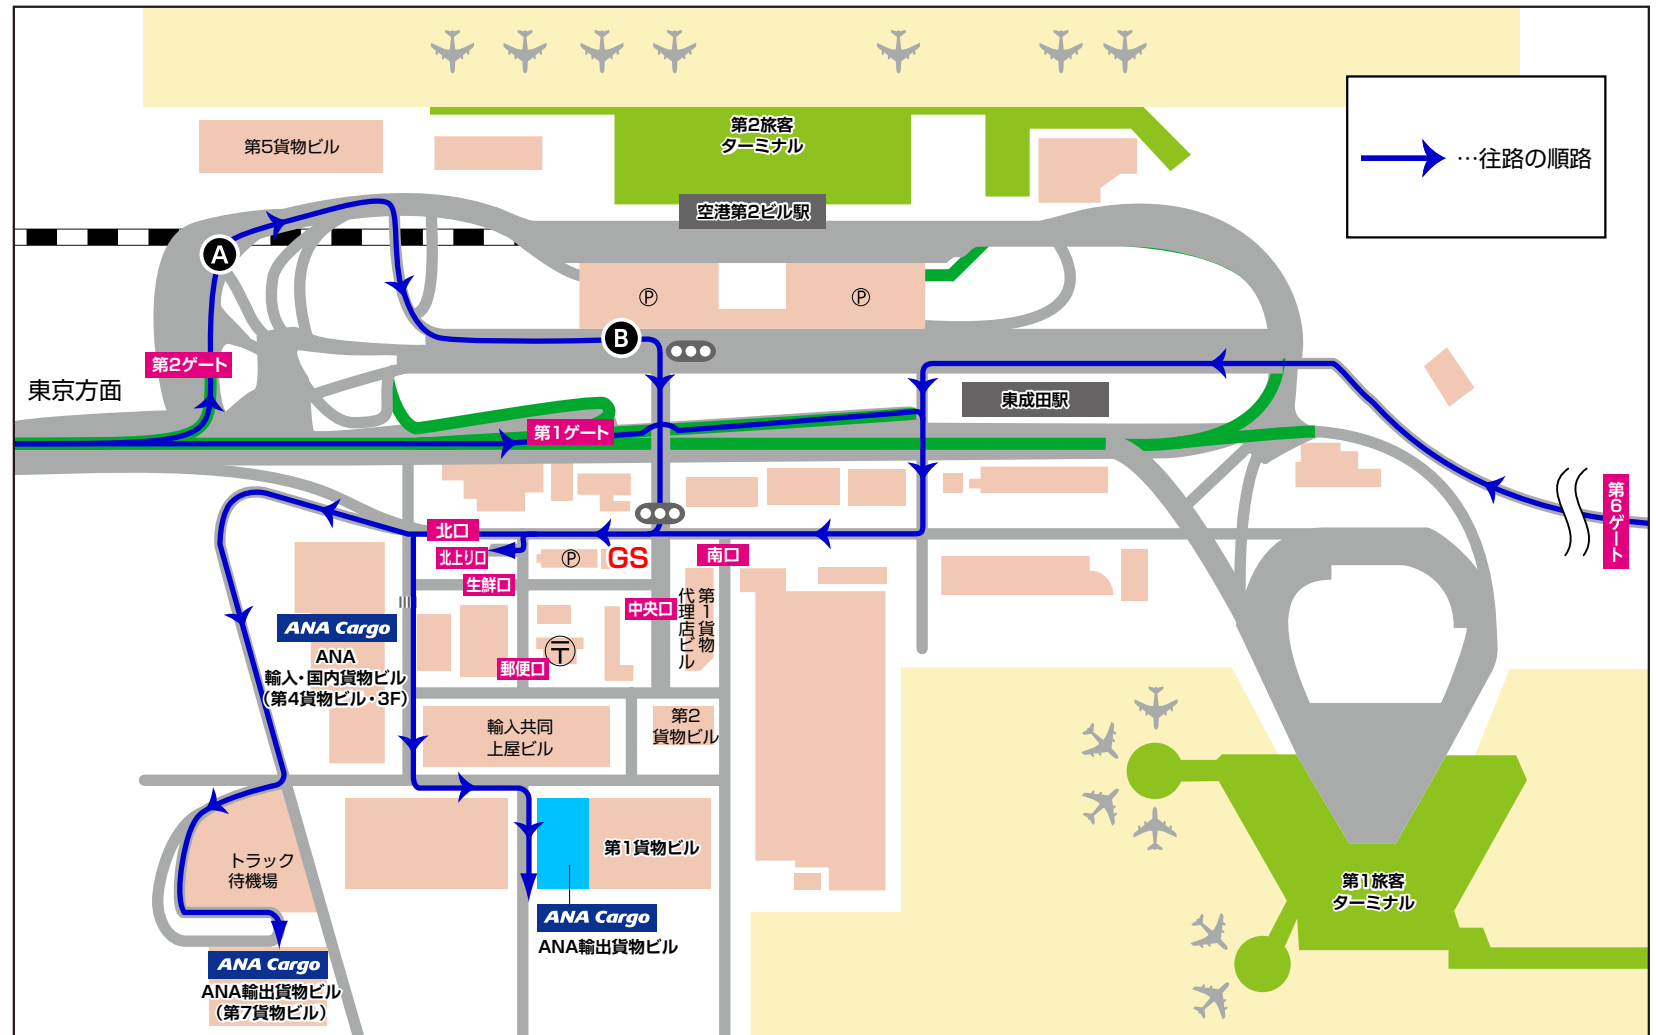

成田空港 貨物ターミナル(北部)へのご案内～お車のお客様～

平素より、ANA Cargoをご利用いただきありがとうございます。空港周辺地図にて、貨物ターミナル(北部)までの順路をご案内致します。

A 成田空港 第2ゲート出口の後

第2ゲートを通過しましたら、一番左の車線(第1ターミナル貨物地区方面)へ進んでください。

B

交差点を右折し、貨物地区方面へ進んでください。

～お客様へのお願い～

保安上の理由により、貨物ターミナル立ち入りの際には、ゲート警備員より、立ち入り理由および訪問先の確認がございます。お手数ではございますが、ゲート通行の際には警備員に『訪問先(ANA)』・『訪問理由(貨物の引取りなど)』の申請手続きをお願い致します。貨物引渡し時はご本人様確認の為の身分証明書が必要となります。

お問い合わせ先

ANA 成田空港 国際貨物

輸出:0476-31-6761 輸入:0476-32-5200