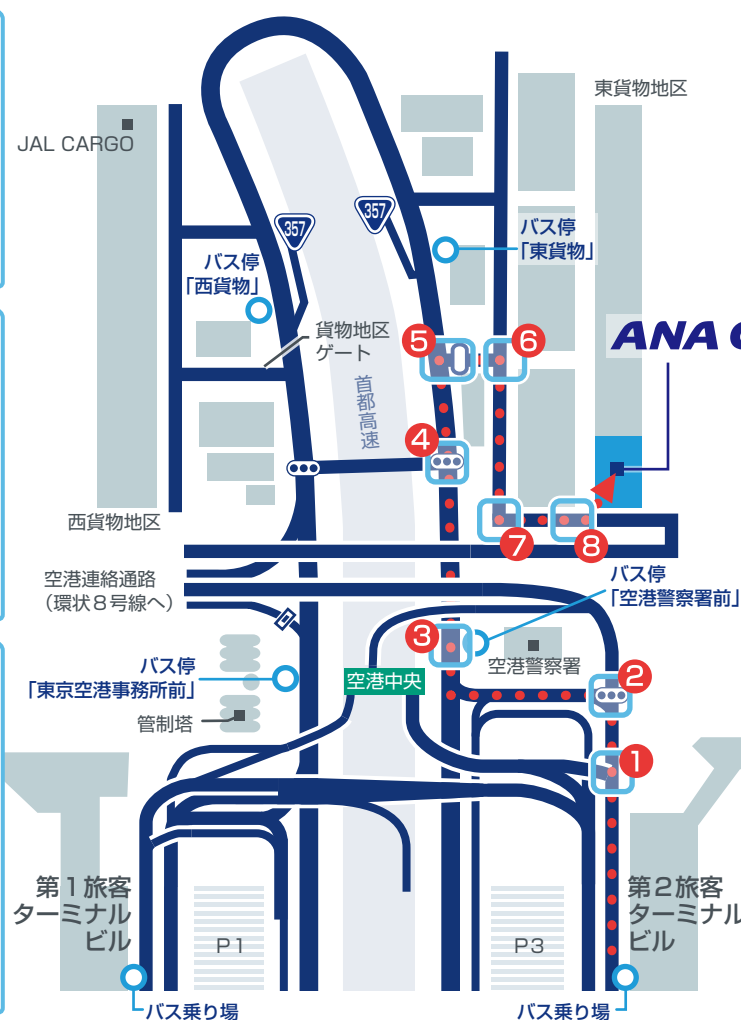

## 旅客ターミナルから国内貨物カウンターまでのアクセス

お問い合わせ先：03-6700-2728

所在地：東京都大田区羽田空港 3丁目2番地 E-4棟

**4**

信号は渡らずに直進します。  
約 100 m 直進すると右手に  
東貨物地区ゲートがあります。

**5**

ゲート右手にファミリーマートが見えます。

**3**

右手に空港警察署がみえてきます。

**6**

ゲート入場後、すぐに右折します。

**2**

突き当りの信号を左折します。

**7**

道なりに左折します。

**1**

第2ターミナルの到着ロビーを出て、右折後、道なりに進みます。

**8**

道なりに左折すると「ANA 国内貨物カウンター」がございます。

### 【バスをご利用のお客様】

ターミナルビル1階到着ロビーを出てから第1ターミナルはバス乗り場15番、第2ターミナルはバス乗り場16番から71系統「空港貨物循環」に乗車の上、停留所「東貨物」で下車後右手に向かい、東貨物地区へ進んでください。  
※バス乗り場は他路線もあるため、ご注意ください。