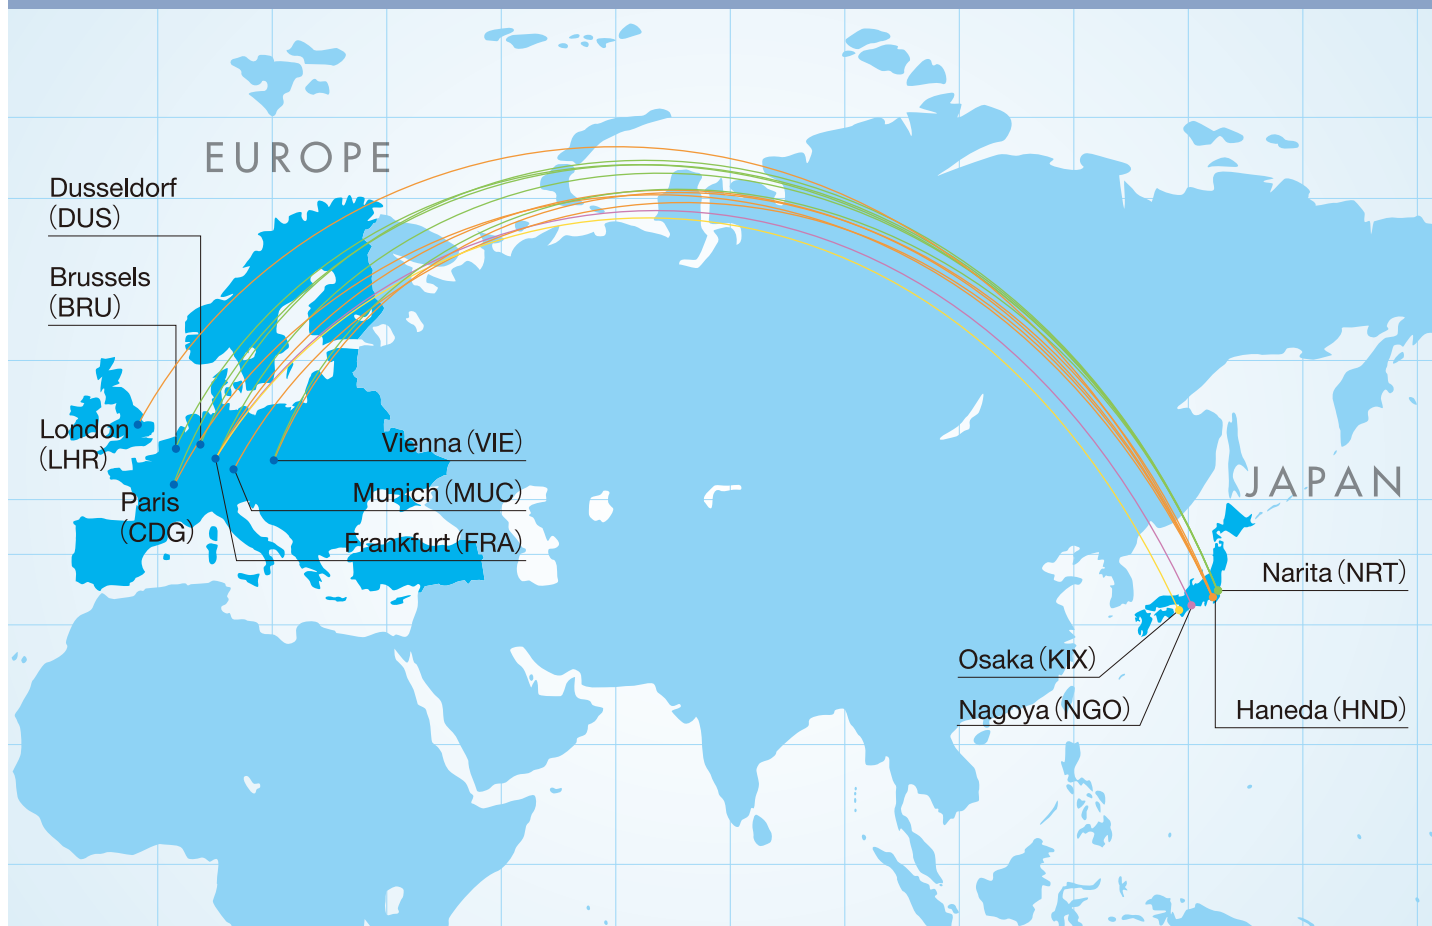

ジョイントベンチャーで、
日本と欧州をより近く。

2019年 冬期フライトスケジュール (2019年10月27日~2020年3月28日)

日本発便

到着地	便名	機材	出発地	時間/Time		曜日
				出発/Departure	到着/Arrival	
Arrival	Flight number	Aircraft	Departure	出発/Departure	到着/Arrival	Day
FRA	NH203	B773	HND	0:50	5:20	Daily
	NH223	B773		11:20	15:40	Daily
	LH717	B748		15:20	19:10	Daily
	LH8385	B77F	NRT	21:25	5:40+1	D1
				21:40	6:00+1	D2,4,6
	LH8387					D3,5,7
	LH8391	M1F	KIX	6:25	12:45	D4,6
LH737	A343	NGO	10:55	15:25	D2,3,4,6,7	
MUC	NH217	B789	HND	12:35	16:45	Daily
	LH715	A359		12:45	16:45	Daily
	LH743	A359	KIX	10:00	14:15	Daily
CDG	NH215	B789		11:40	16:25	Daily
LHR	NH211	B773	HND	11:35	15:25	Daily
VIE	NH205	B789		1:55	6:00	Daily
DUS	NH209	B789	NRT	10:55	15:05	Daily
BRU	NH231	B789		11:00	15:15	Daily

注1) 時刻、機種等は予告無く変更する場合があります。

最新の情報はwww.anacargo.jp/ja/int または <http://lufthansa-cargo.com> (Local Info → Japan → Toolbox) にてご確認ください。

注2) 表示時刻はすべて現地時間です。

注3) 「+1」は出発日の翌日を表します。

注4) LH715便は12月24日及び31日は運休します。

注5) LH717便は12月24日及び31日は運休します。

注6) LH737便は12月11日、18日、24日、31日及び1月8日-2月12日の毎週水曜日は運休します。

注7) LH743便は12月24日、25日、31日及び1月1日は運休します。

ジョイントベンチャー対象直行便及び対象国

Country List

- ALBANIA
- ANDORA
- AUSTRIA
- BELGIUM
- BOSNIA AND HERZEGOVINA
- BULGARIA
- CROATIA
- CYPRUS
- CZECH REPUBLIC
- DENMARK
- ESTONIA
- FINLAND
- FRANCE
- GERMANY
- GIBRALTAR
- GREECE
- HUNGARY
- ICELAND
- IRELAND
- ITALY
- LATVIA
- LIECHTENSTEIN
- LITHUANIA
- LUXEMBOURG
- MACEDONIA (Former YUGOSLAV)
- MALTA
- MOLDOVA
- MONACO
- MONTENEGRO
- NETHERLANDS
- NORWAY
- POLAND
- PORTUGAL
- ROMANIA
- SERBIA
- SLOVAKIA
- SLOVENIA
- SPAIN
- SWEDEN
- SWITZERLAND
- TURKEY
- UNITED KINGDOM
- VATICAN CITY

Our Winter 2019-2020 Joint Venture Schedule to Japan

We offer the largest capacity and frequency from Europe to Japan.

Our freighter flights to Japan

Origin	Destination	Flight No.	Day of Operation	STD	STA	Aircraft type
FRA	KIX	LH8390	3 5	04:45	04:25 +1	M1F
	NRT	LH8384/6	1 2 3 4 5 6 7	21:10	16:55 +1	B77F