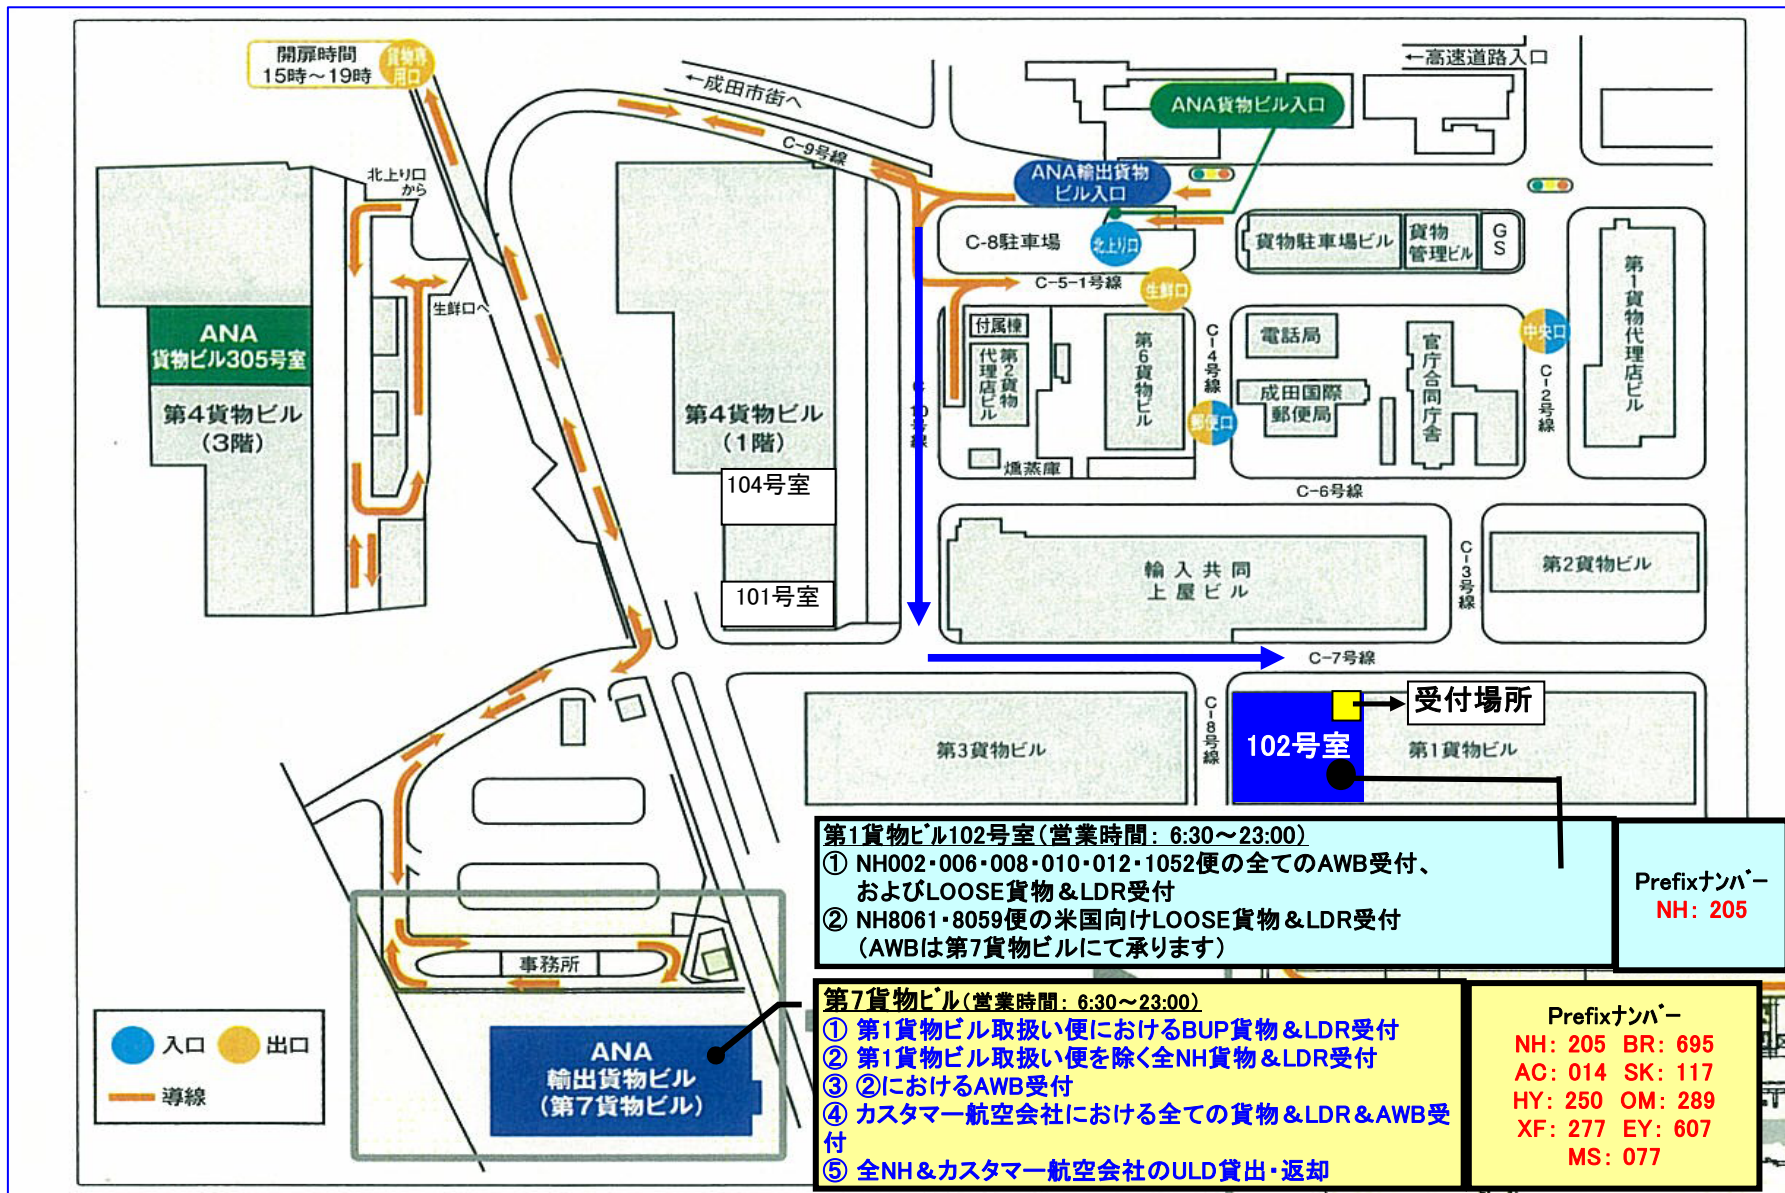

ANA/カスタマー航空会社輸出貨物 取り扱い場所変更について

2011年8月29日(月)～2011年12月末日(予定)

第1貨物ビル102号室 (営業時間: 6:30～23:00)

- ① NH002・006・008・010・012・1052便の全てのAWB受付、およびLOOSE貨物&LDR受付
- ② NH8061・8059便の米国向けLOOSE貨物&LDR受付 (AWBは第7貨物ビルにて承ります)

Prefixナンバー
NH: 205

第7貨物ビル (営業時間: 6:30～23:00)

- ① 第1貨物ビル取扱い便におけるBUP貨物&LDR受付
- ② 第1貨物ビル取扱い便を除く全NH貨物&LDR受付
- ③ ②におけるAWB受付
- ④ カスタマー航空会社における全ての貨物&LDR&AWB受付
- ⑤ 全NH&カスタマー航空会社のULD貸出・返却

Prefixナンバー
NH: 205 BR: 695
AC: 014 SK: 117
HY: 250 OM: 289
XF: 277 EY: 607
MS: 077