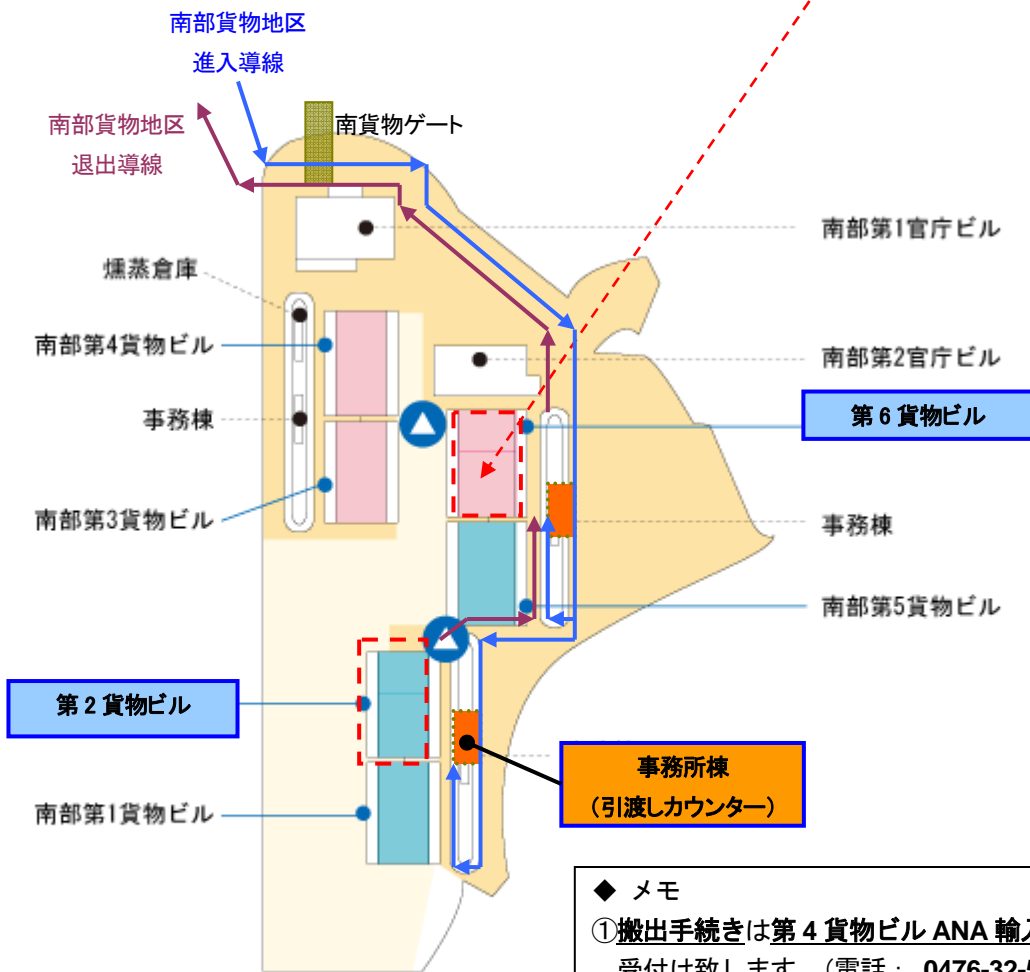

南部貨物地区第2・第6貨物ビルのロケーション（詳細）

◆ メモ

- ① 搬出手続きは第4貨物ビル ANA 輸入カウンターで受付け致します。(電話： 0476-32-5000)
- ② 内点/取扱手続きは南部貨物地区第2貨物ビル前事務所で受付けいたします。(電話： 0476-32-1725)