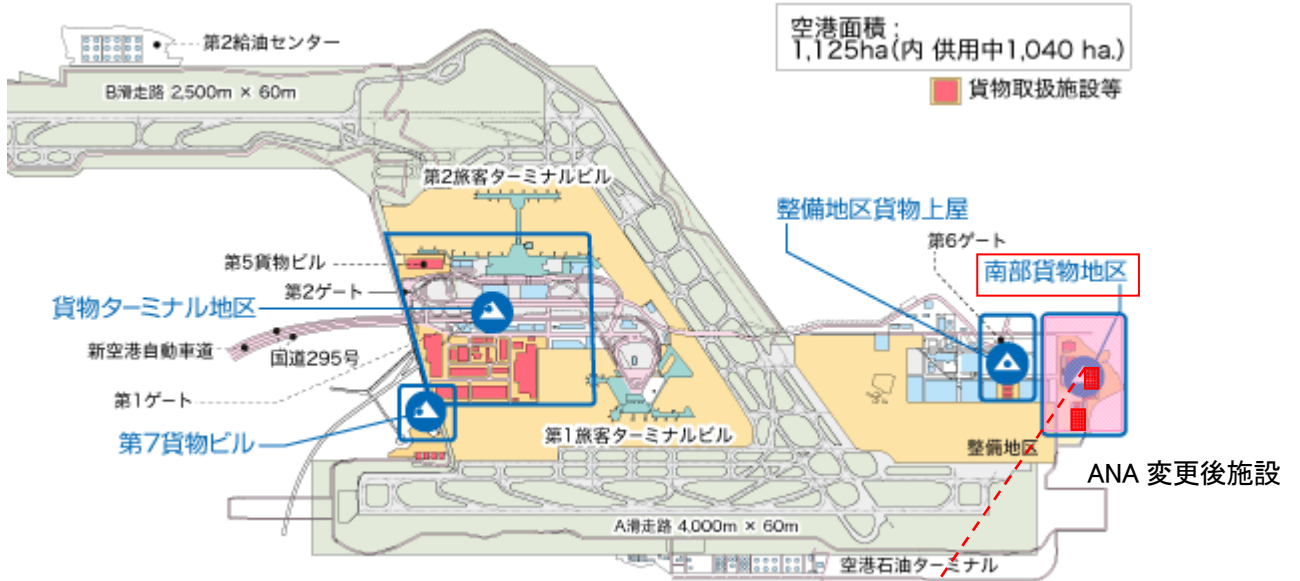

南部貨物地区第2・第6貨物ビルのロケーション（詳細）

◆ メモ

- ① 搬出手続きは第4貨物ビル ANA 輸入カウンターで受付け致します。(電話： 0476-32-5000)
- ② 内点/取扱手続きは南部貨物地区第2貨物ビル前事務所で受付けいたします。(電話： 0476-32-1725)