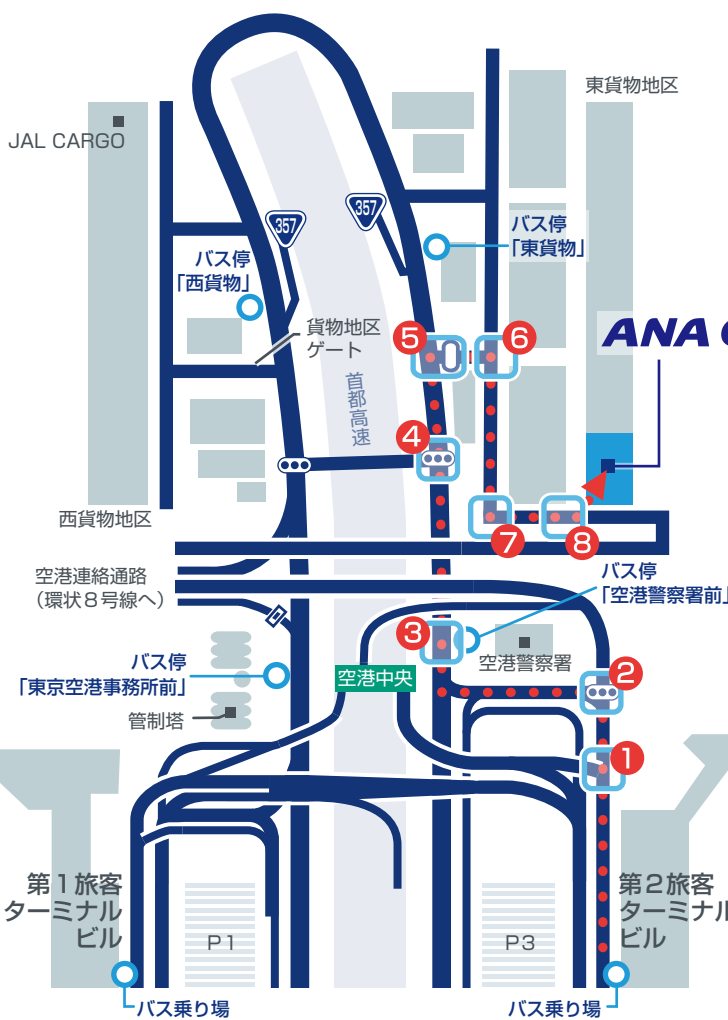

旅客ターミナルから国内貨物カウンターまでのアクセス

お問い合わせ先：050-1707-3170

所在地：東京都大田区羽田空港 3丁目2番地-1 東貨物地区E4棟

4

信号は渡らずに直進します。
約 100 m 直進すると右手に
東貨物地区ゲートがあります。

5

ゲート右手にファミリーマートが見えます。
貨物地区へ入場する際には、身分証が必要になります。

3

右手に空港警察署がみえてきます。

6

ゲート入場後、すぐに右折します。

2

突き当りの信号を左折します。

7

緑の歩行路に沿って
道なりに左折します。

1

第2ターミナルの到着ロビーを出て、右折後、道なりに進みます。

8

道なりに左折すると「ANA 国内
貨物 カウンター」がございます。

【第1ターミナルから徒歩でお越しのお客様】

ターミナル間無料連絡バスまたはターミナル内地下2階連絡通路で第2ターミナルへご移動いただき、第2ターミナルからお越しください。

【バスをご利用のお客様】

ターミナルビル1階到着ロビーを出てから第1ターミナルはバス乗り場15番、第2ターミナルはバス乗り場16番から71系統「空港貨物循環」に乗車の上、停留所「東貨物」で下車後右手に向かい、東貨物地区へ進んでください。
※バス乗り場は他路線もあるため、ご注意ください。

構内はフォークリフトが行きかかっておりますので、ご注意ください。