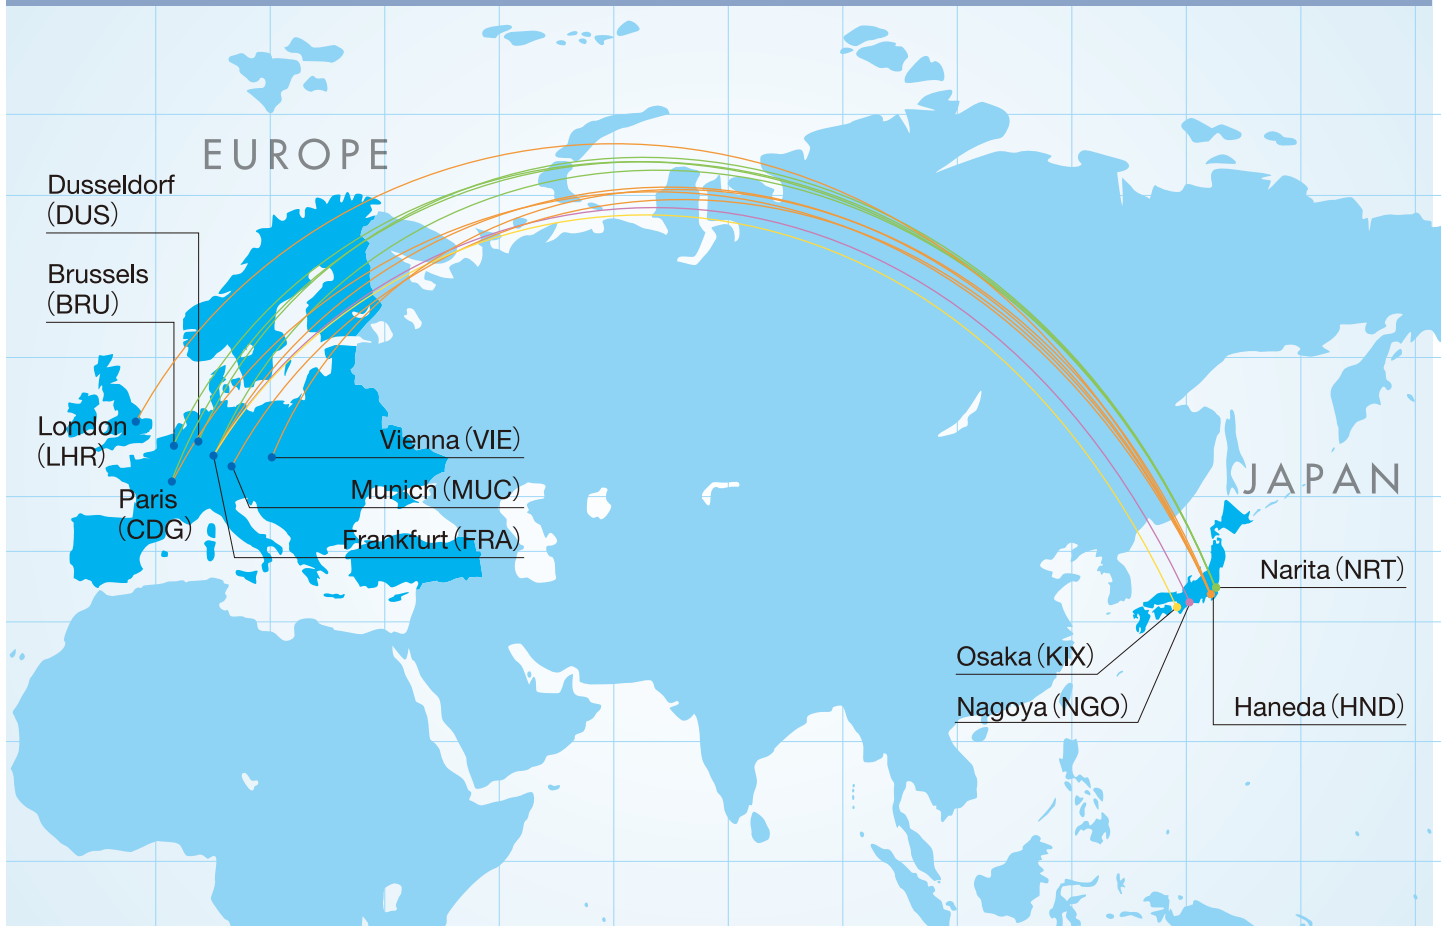

ジョイントベンチャーで、
日本と欧州をより近く。

2018年 冬期フライトスケジュール (2018年10月28日~2019年3月30日)

日本発便

到着地	便名	機材	出発地	時間/Time		曜日
				出発/Departure	到着/Arrival	
Arrival	Flight number	Aircraft	Departure	出発/Departure	到着/Arrival	Day
FRA	NH203	B773	HND	00:55	05:20	Daily
	NH223	B773		11:20	15:40	Daily
	LH717	B748		15:20	19:10	Daily
	B77F	LH8385	NRT	21:25	05:45+1	D1
				21:40	06:05+1	D2,4,6
		LH8387		21:40	06:05+1	D3,7
					05:25+1	D5
		LH741		B744	KIX	10:40
	LH8391	M1F	23:00	05:30+1		D4,6
NGO	LH737	A343	10:45	15:20	D2,4,6,7	
			10:10	14:45	D3	
MUC	NH217	B789	HND	12:35	16:45	Daily
	LH715	A359		12:45	16:45	Daily
CDG	NH215	B789		11:40	16:25	Daily
LHR	NH211	B773		11:40	15:25	Daily
DUS	NH209	B789	NRT	10:55	15:05	Daily
BRU	NH231	B789		11:00	15:15	Daily
VIE	NH205	B789		HND	01:55	06:00

注1) 時刻、機種等は予告無く変更する場合があります。最新の情報はwww.anacargo.jp/ja/int または http://lufthansa-cargo.com (Local Info → Japan → Toolbox) にてご確認ください。

注2) 表示時刻はすべて現地時間です。

注3) 「+1」は出発日の翌日を表します。

注4) LH8387/D5は1月9日から3月24日の間、21:40 - 06:05(+1)にて運航します。

注5) NH205は2月17日より新規開設となります。

ジョイントベンチャー対象直行便及び対象国

Country List

- | | | |
|--------------------------|------------------------------|------------------|
| ■ ALBANIA | ■ GREECE | ■ POLAND |
| ■ AUSTRIA | ■ HUNGARY | ■ PORTUGAL |
| ■ BELGIUM | ■ IRELAND | ■ ROMANIA |
| ■ BOSNIA AND HERZEGOVINA | ■ ITALY | ■ SERBIA |
| ■ BULGARIA | ■ LATVIA | ■ SLOVAKIA |
| ■ CROATIA | ■ LITHUANIA | ■ SLOVENIA |
| ■ CYPRUS | ■ LUXEMBOURG | ■ SPAIN |
| ■ CZECH REPUBLIC | ■ MACEDONIA(Former YUGOSLAV) | ■ SWEDEN |
| ■ DENMARK | ■ MALTA | ■ SWITZERLAND |
| ■ ESTONIA | ■ MOLDOVA | ■ TURKEY |
| ■ FINLAND | ■ MONTENEGRO | ■ UNITED KINGDOM |
| ■ FRANCE | ■ NETHERLANDS | |
| ■ GERMANY | ■ NORWAY | |

Our Winter 2018/2019 Joint Venture schedule to Japan.

ANA's new service VIE-NRT in Feb.2019

Japan operations are extended

- New domestic import locations to Hiroshima (HIJ) and Nagasaki (NGS)

Our freighter flights to Japan